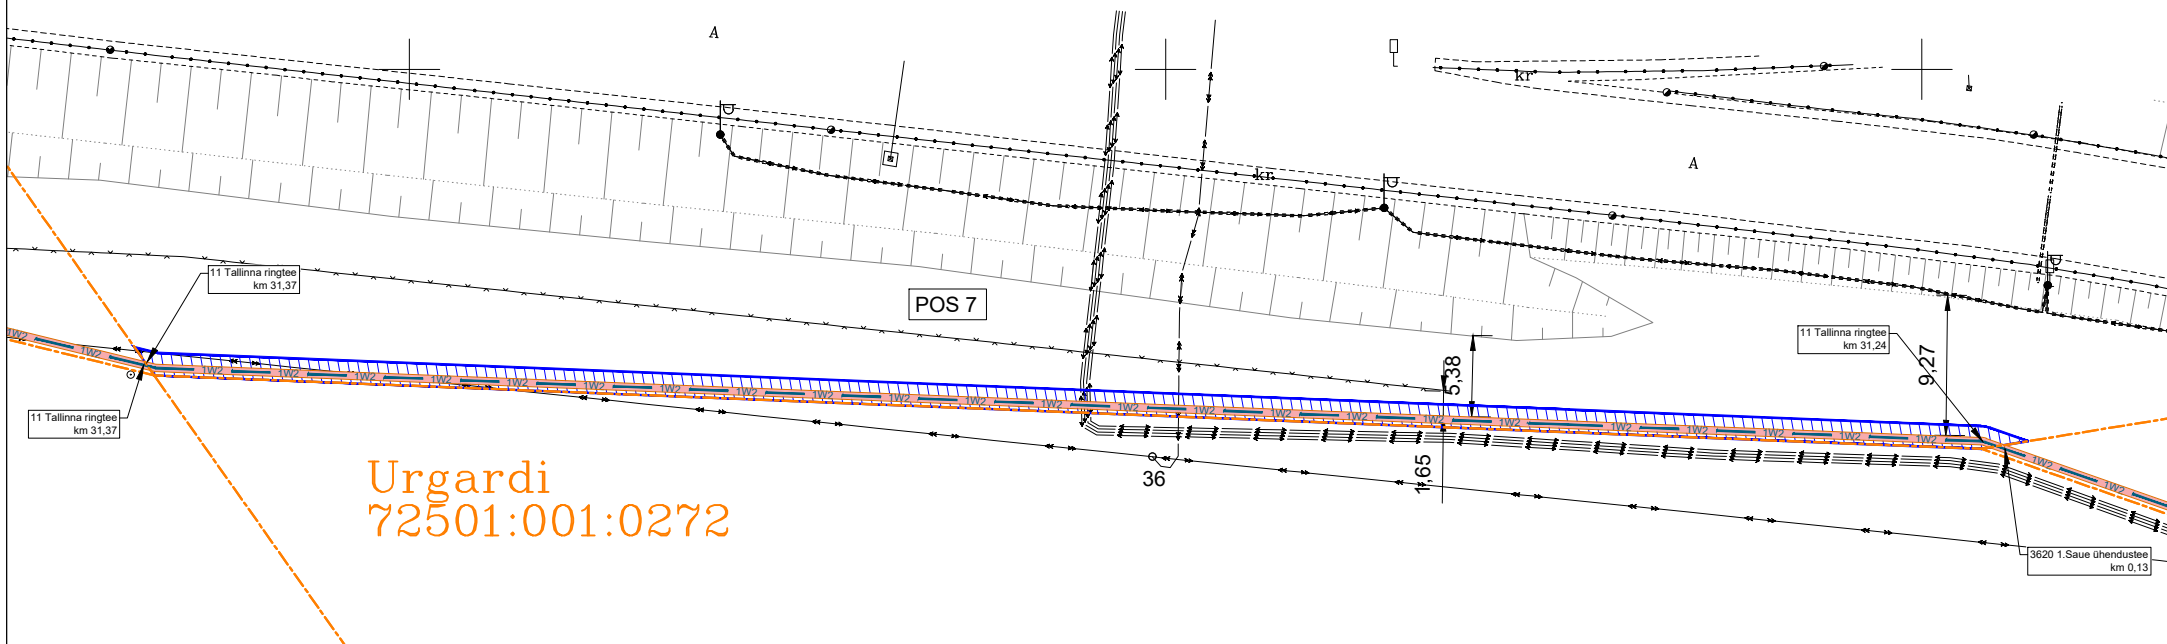

ISIKLIKU KASUTUSÕIGUSEGA KOORMATAVA ALA PLAAN

11 Tallinna ringtee
72801:003:0089

Urgardi
72501:001:0272

Projekti nimi / address: Keila mnt 1 kinnistu elektriliitumine, Jõgisoo küla, Saue vald, Harju maakond Töö nr: LR9392,LR9393

Koostaja: Swiper OÜ / Artur Vilu Möötkava: 1:500 Formaat: A4 Kuupäev: 13.11.2023

Jrk nr	Kasutusala pos nr (plaanil)	Kinnistu registriosa number	Katastriüksuse tunnus, nimi ja sihtotstarve	Asukoht riigitee (nr ja nimi) suhtes (lõigu algus ja lõpp km)	Ala pindala ruutmeetrites (m ²)
7	POS 7	12245250	72801:003:0089 11 Tallinna ringtee, Aila küla, Saue vald, Harju maakond 100% Transpordimaa	11 Tallinna ringtee km 31,24 - 31,37	185